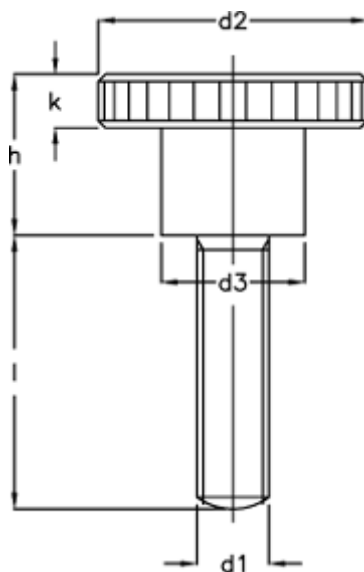

Varenummer: 20703618
Beskrivelse: E+G fingerskrue
DIN 464-M6-16

Mål

d1	= M6
d2	= 24
d3	= 12
h	= 15.0
K	= 5.0
Længde l	= 16